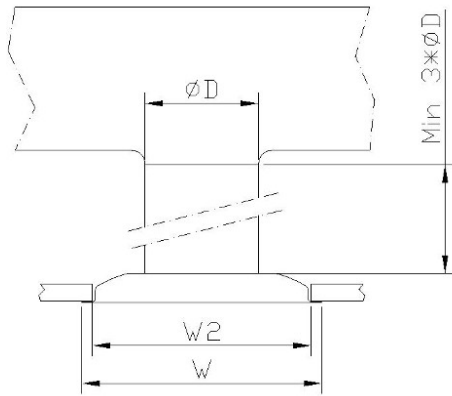

Halton Jaz Rain (JRC)

| JRC | ØD | W | W2 |
|---------|-----|-----|-----|
| 100-420 | 99 | 420 | 385 |
| 125-420 | 124 | 420 | 385 |
| 160-420 | 159 | 420 | 385 |
| 200-420 | 199 | 420 | 385 |
| 200-600 | 199 | 595 | 560 |
| 250-600 | 249 | 595 | 560 |
| 315-600 | 314 | 595 | 560 |