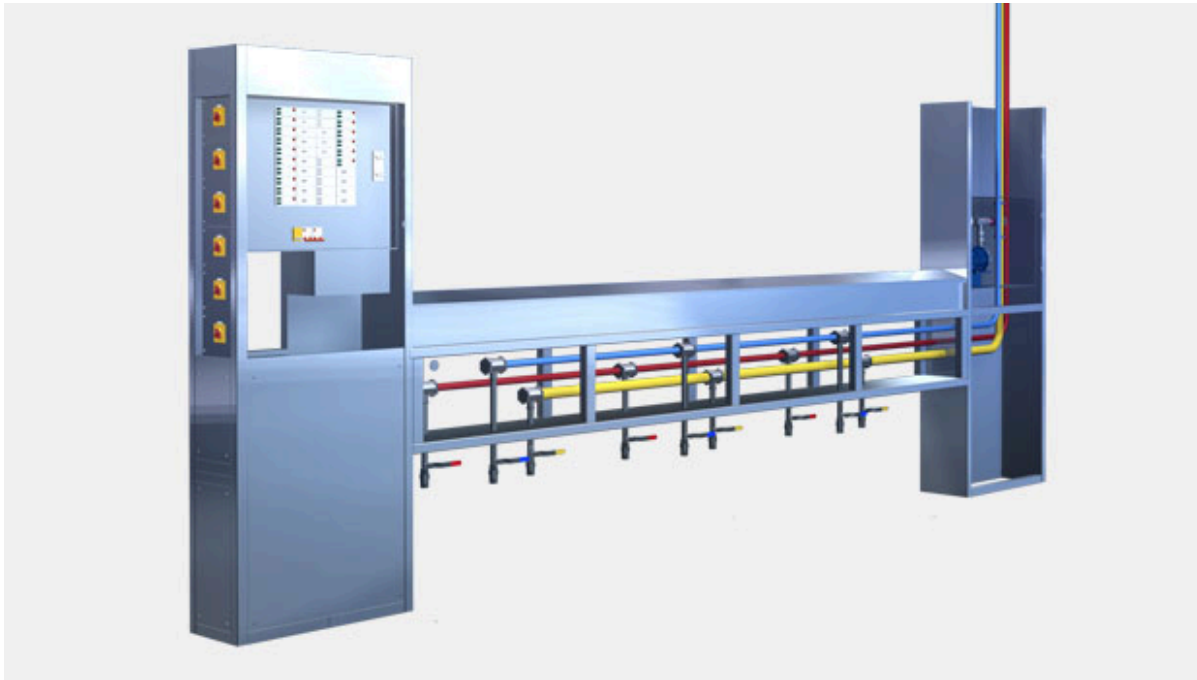

UPT Unipoint – Zur flexiblen Montage von thermischen Küchengeräten

ÜBERBLICK

- An jede Anwendung kundenspezifisch anpassbar.
 - Lieferbar für Wandaufstellung (UPT-W) oder als Insel-Lösung (UPT-I).
 - Alle internen Rohrleitungen und technischen Bau-Elemente sind vormontiert und vor Anlieferung bereits getestet.
 - Koordinierte Schnittstelle mit anderen Gewerken.
 - Für ungehinderte Reinigung und Wartung problemlos zugänglich.
 - Service-Arbeiten im mechanischen oder elektrischen Bereich sind getrennt voneinander möglich.
 - Eine breite Palette optionaler Extras.
-
- Höhere Flexibilität und Servicefreundlichkeit auch bei Erweiterungen.