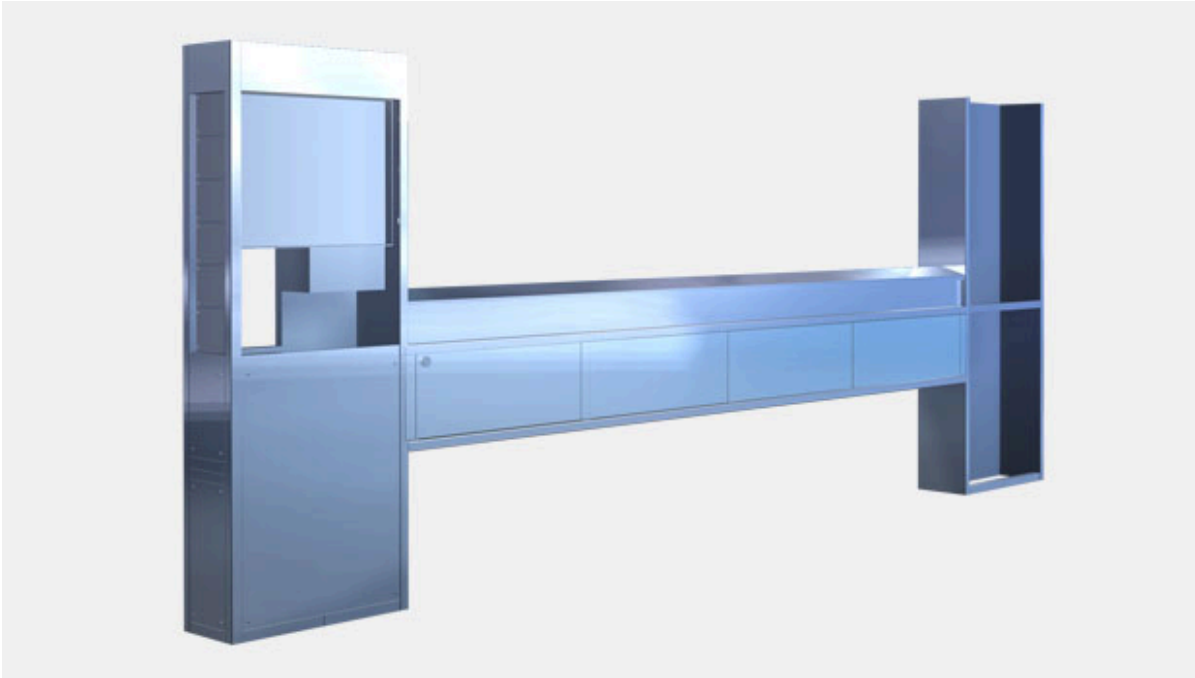

# UTL Utiline – Yksikkö putki- ja sähköjärjestelmiä varten

## Haltonin UTL UNIPOINT-JÄRJESTELMÄN edut

- Modulaarinen, laajennettavissa oleva rakenne.
- Saatavana joko seinämällinä (UTL-W) tai saarekkeena (UTL-I).
- Voidaan toimittaa ilman esiasennuksia tai niiden kanssa.
- Yhteinen käyttöliittymä ilmastointituotteiden kanssa (Halton kosketusnäyttö).
- Helppo puhdistaa ja huoltaa.
- Toisistaan täysin eristetyt putki- ja johdotusjärjestelmä.
- Suuri valikoima lisävarusteita.
- Joustavuuden ansiosta muutosten ja lisäysten tekeminen helppoa.
- Suojaputket kunkin sovelluksen tarpeiden mukaan yksittäisille johdoille ja/tai johtoryhmille.
- Yhteensopiva Unipoint-valikoiman jakeluyksiköiden kanssa.